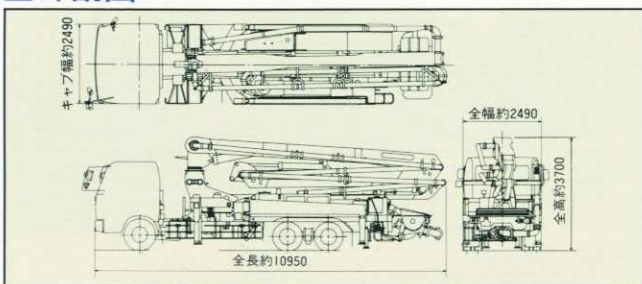

## ■主要諸元

型 式		極東PY115-31		
仕 様	仕 様	9Bシリンダ仕様		
	標準圧送システム	最大吐出量 (吐出量×吐出圧力)	115m <sup>3</sup> /h×45kgf/cm <sup>2</sup>	
		最大圧送距離	水 平	垂 直
			100A 配管	320m
	125A 配管		410m	140m
	150A 配管	570m	160m	
	高圧圧送システム	最大吐出量 (吐出量×吐出圧力)	80m <sup>3</sup> /h×65kgf/cm <sup>2</sup>	
		最大圧送距離	水 平	垂 直
			100A 配管	450m
	125A 配管		610m	200m
150A 配管	810m	240m		
注	高圧圧送で圧送作業を行う場合は、コンクリート輸送配管、ジョイント等に高圧がかかり注意を要しますので、サービス技術員にご相談ください。			
	コンクリートスランブ値	5~23cm		
	残コン排出方式	水洗		
	輸送管径	100A・125A・150A		
	最大骨材径	100A	25mm	
		125A	40mm(細目)	
		150A	40mm(荒目)	
	コンクリートシリンダ数	2		
	シリンダ径×ストローク	φ225×1650mm		
	ポンプ本体	ホッパ	容 積 500ℓ 地 上 高 約1.25m	
水タンク		容 積 100ℓ		
高圧水ポンプ (配管洗浄用) 自吸式		型 式	複動ピストン式	
		最大吐出量	25m <sup>3</sup> /h	
電動水ポンプ (車体洗浄用)		最大吐出量	40ℓ/min	
		最大吐出圧力	1.7kgf/cm <sup>2</sup>	
ブーム		ブーム型式	全油圧4段屈折式	
		最大地上長さ	27.1m	
		最大地上高	30.7m	
		旋回角度	370°限定	
操 作 方 式	操 作 方 式	電磁油圧式(手動・リモコン両用)		
	使用輸送管径	125A		
	アウトリガ	型 式	張出し、ジャッキ油圧式	
		前部・スイング張出しタイプ	6.2m(最大)	
アンストジャッキタイプ	1.0m(固定)			
そ の 他	操 作 方 式	コントロールパネルによる集中制御		
	車 両 全 長	約10930mm		
	車 両 全 幅	約2490mm		
	車 両 全 高	約3755mm		
	車 両 総 重 量	約21050kg		

## ■外観図

## ■圧送性能