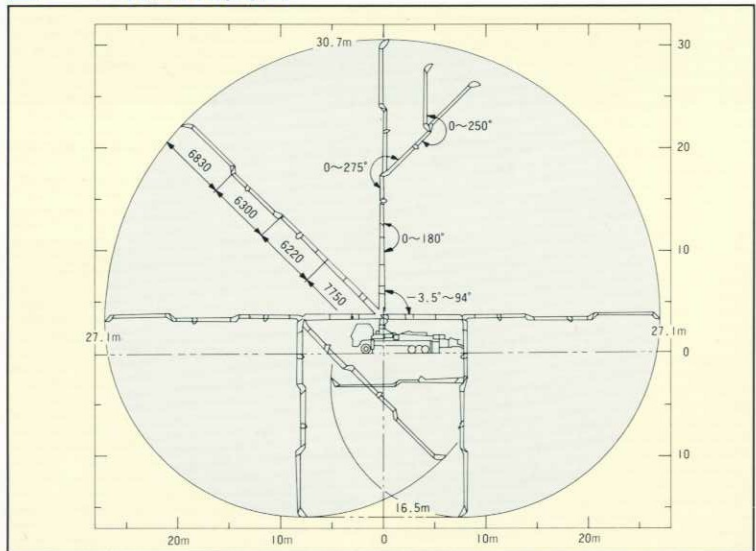

■ブーム作動範囲図

極東開発工業株式会社 CM(コンクリートポンプ)営業部
(ミキサトラック) 営業部
TEL(03)3435-5359(ダイヤルイン)

本 社 西宮市甲子園口6-1-45 〒663 TEL(0798)66-1000

東京本部 東京都港区浜松町2-4-1世界貿易センタービル24F 〒105 TEL(03)3435-5351

北海道営業所 TEL(011)816-6051
旭川出張所 TEL(0166)27-1335
釧路営業所 TEL(0154)52-1722
東北営業所 TEL(022)236-6692
青森営業所 TEL(0177)43-4001
盛岡出張所 TEL(0196)25-5590
秋田出張所 TEL(0188)63-9048
福島営業所 TEL(0249)34-0663
東部営業部 TEL(03)3435-5359
茨城出張所 TEL(0292)27-5162
栃木営業所 TEL(0286)49-9220
高崎営業所 TEL(0273)62-6485
埼玉営業所 TEL(048)647-4366

東関東営業所 TEL(043)234-3721
多摩営業所 TEL(0425)52-9501
神奈川営業所 TEL(0462)63-7000
新潟営業所 TEL(025)244-9161
長野営業所 TEL(0263)35-0073
中部営業部 TEL(0568)71-2231
富山営業所 TEL(0764)21-1248
北陸営業所 TEL(0762)63-6691
福井営業所 TEL(0776)26-7738
静岡営業所 TEL(054)288-4023
三重営業所 TEL(0593)84-3117
近畿営業部 TEL(0798)66-1011
京都営業所 TEL(075)603-2338

岡山営業所 TEL(0862)43-0395
中国営業所 TEL(082)232-8358
山陰出張所 TEL(0852)24-1186
四国営業所 TEL(0878)82-7640
松山出張所 TEL(089)922-5603
西部営業部 TEL(092)471-1001
熊本出張所 TEL(096)387-7255
大分出張所 TEL(0975)27-5281
鹿児島営業所 TEL(0992)53-5768
沖縄営業所 TEL(098)879-6611

- ●本カタログ掲載の内容は、改良のため予告なく変更することがあります。
- ●掲載の写真にはオプション仕様を装備している場合があります。
- ●ボディカラーは撮影条件及び印刷インキの都合上、実際の色とは多少異なって見える場合があります。
- ●ご使用にあたっては、添付の取扱説明書をよく読んでからご使用ください。
- ●このカタログは、95年12月現在のものです。