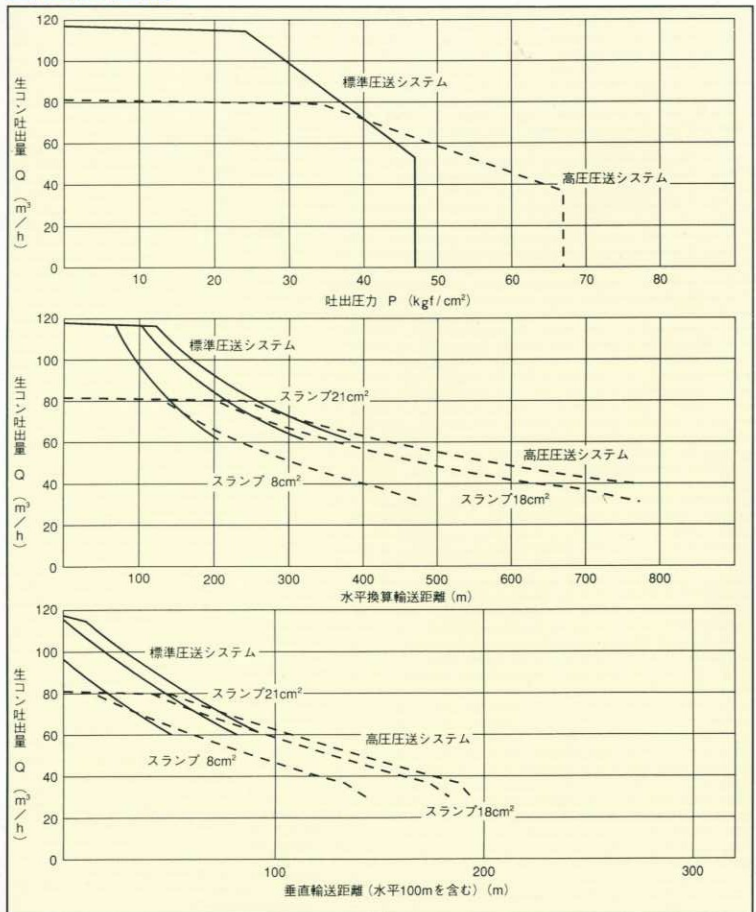

## ■主要諸元

型 式		極東PY115-31		
仕 様	仕 様	9Bシリンダ仕様		
	標準圧送システム	最大吐出量 (吐出量×吐出圧力)	115m <sup>3</sup> /h×45kgf/cm <sup>2</sup>	
		最大圧送距離	水 平	垂 直
			100A 配管	320m
	125A 配管		410m	140m
	150A 配管	570m	160m	
	高圧圧送システム	最大吐出量 (吐出量×吐出圧力)	80m <sup>3</sup> /h×65kgf/cm <sup>2</sup>	
		最大圧送距離	水 平	垂 直
			100A 配管	450m
	125A 配管		610m	200m
150A 配管	810m	240m		
注	高圧圧送で圧送作業を行う場合は、コンクリート輸送配管、ジョイント等に高圧がかかり注意を要しますので、サービス技術員にご相談ください。			
	コンクリートスランブ値	5~23cm		
	残コン排出方式	水洗		
	輸送管径	100A・125A・150A		
	最大骨材径	100A	25mm	
		125A	40mm(細目)	
		150A	40mm(荒目)	
	コンクリートシリンダ数	2		
	シリンダ径×ストローク	φ225×1650mm		
	ポンプ本体	ホッパ	容 積 500ℓ 地 上 高 約1.25m	
水タンク		容 積 100ℓ		
高圧水ポンプ (配管洗浄用) 自吸式		型 式	複動ピストン式	
		最大吐出量	25m <sup>3</sup> /h	
電動水ポンプ (車体洗浄用)		最大吐出量	40ℓ/min	
		最大吐出圧力	1.7kgf/cm <sup>2</sup>	
ブーム		ブーム型式	全油圧4段屈折式	
		最大地上長さ	27.1m	
		最大地上高	30.7m	
		旋回角度	370°限定	
操 作 方 式	操 作 方 式	電磁油圧式(手動・リモコン両用)		
	使用輸送管径	125A		
	アウトリガ	型 式	張出し、ジャッキ油圧式	
		前部・スイング張出しタイプ	6.2m(最大)	
アンストジャッキタイプ	1.0m(固定)			
そ の 他	操 作 方 式	コントロールパネルによる集中制御		
	車 両 全 長	約10930mm		
	車 両 全 幅	約2490mm		
	車 両 全 高	約3755mm		
	車 両 総 重 量	約21050kg		

## ■外観図

## ■圧送性能