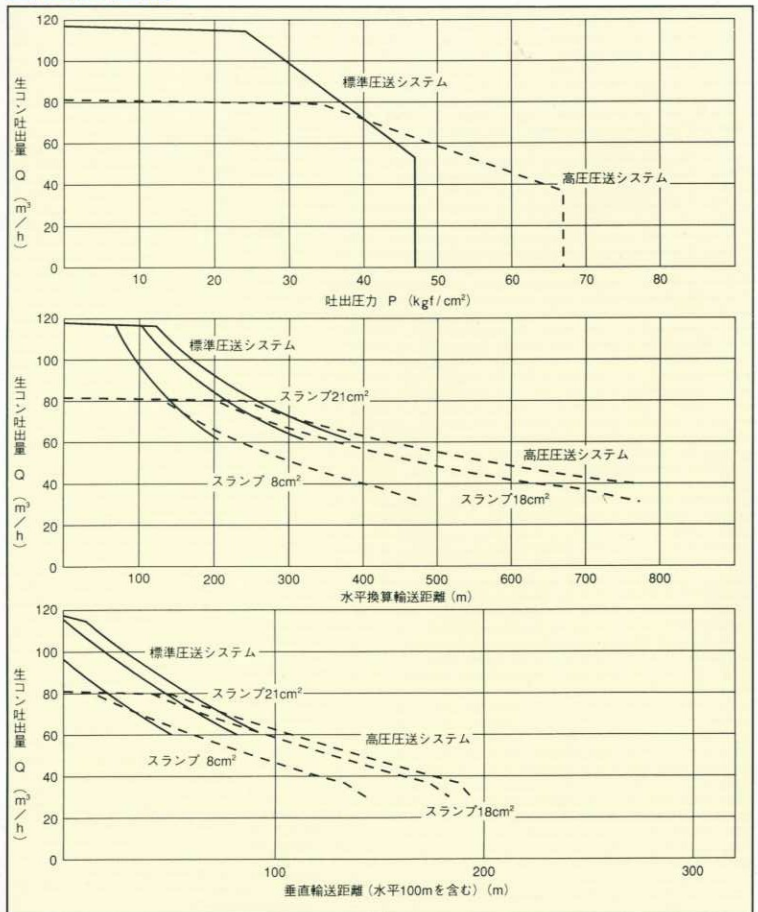

## ■主要諸元

型 式		極東PY115-31			
仕 様	仕 様	9Bシリンダ仕様			
	標準圧送システム	最大吐出量 (吐出量×吐出圧力)	115m <sup>3</sup> /h×45kgf/cm <sup>2</sup>		
		最大圧送距離	水 平	垂 直	
			100A 配管	320m	120m
	125A 配管		410m	140m	
	150A 配管	570m	160m		
	高圧圧送システム	最大吐出量 (吐出量×吐出圧力)	80m <sup>3</sup> /h×65kgf/cm <sup>2</sup>		
		最大圧送距離	水 平	垂 直	
			100A 配管	450m	160m
			125A 配管	610m	200m
150A 配管	810m	240m			
注	高圧圧送で圧送作業を行う場合は、コンクリート輸送配管、ジョイント等に高圧がかかり注意を要しますので、サービス技術員にご相談ください。				
	コンクリートスランブ値	5~23cm			
	残コン排出方式	水洗			
	輸送管径	100A・125A・150A			
	最大骨材径	100A	25mm		
		125A	40mm(細目)		
		150A	40mm(荒目)		
	コンクリートシリンダ数	2			
	シリンダ径×ストローク	φ225×1650mm			
	ポンプ本体	ホッパ	容 積 500ℓ		
水タンク		地 上 高 約1.25m			
高圧水ポンプ (配管洗浄用) 自吸式		型 式	複動ピストン式		
		最大吐出量	25m <sup>3</sup> /h		
電動水ポンプ (車体洗浄用)		最大吐出量	60kgf/cm <sup>2</sup> (80kgf/cm <sup>2</sup> )		
		最大吐出圧力	40ℓ/min		
ブーム		型 式	全油圧4段屈折式		
		最大地上高	27.1m		
		最大地上高	30.7m		
		旋 回 角 度	370°限定		
	操 作 方 式	電磁油圧式(手動・リモコン両用)			
	使用輸送管径	125A			
	アウトリガ	型 式	張出し、ジャッキ油圧式		
		前部・スイング張出しタイプ	6.2m(最大)		
	アンストジャッキスパン	1.0m(固定)			
	操 作 方 式	コントロールパネルによる集中制御			
その他	車 両 全 長	約10930mm			
	車 両 全 幅	約2490mm			
	車 両 全 高	約3755mm			
	車 両 総 重 量	約21050kg			

## ■外観図

## ■圧送性能