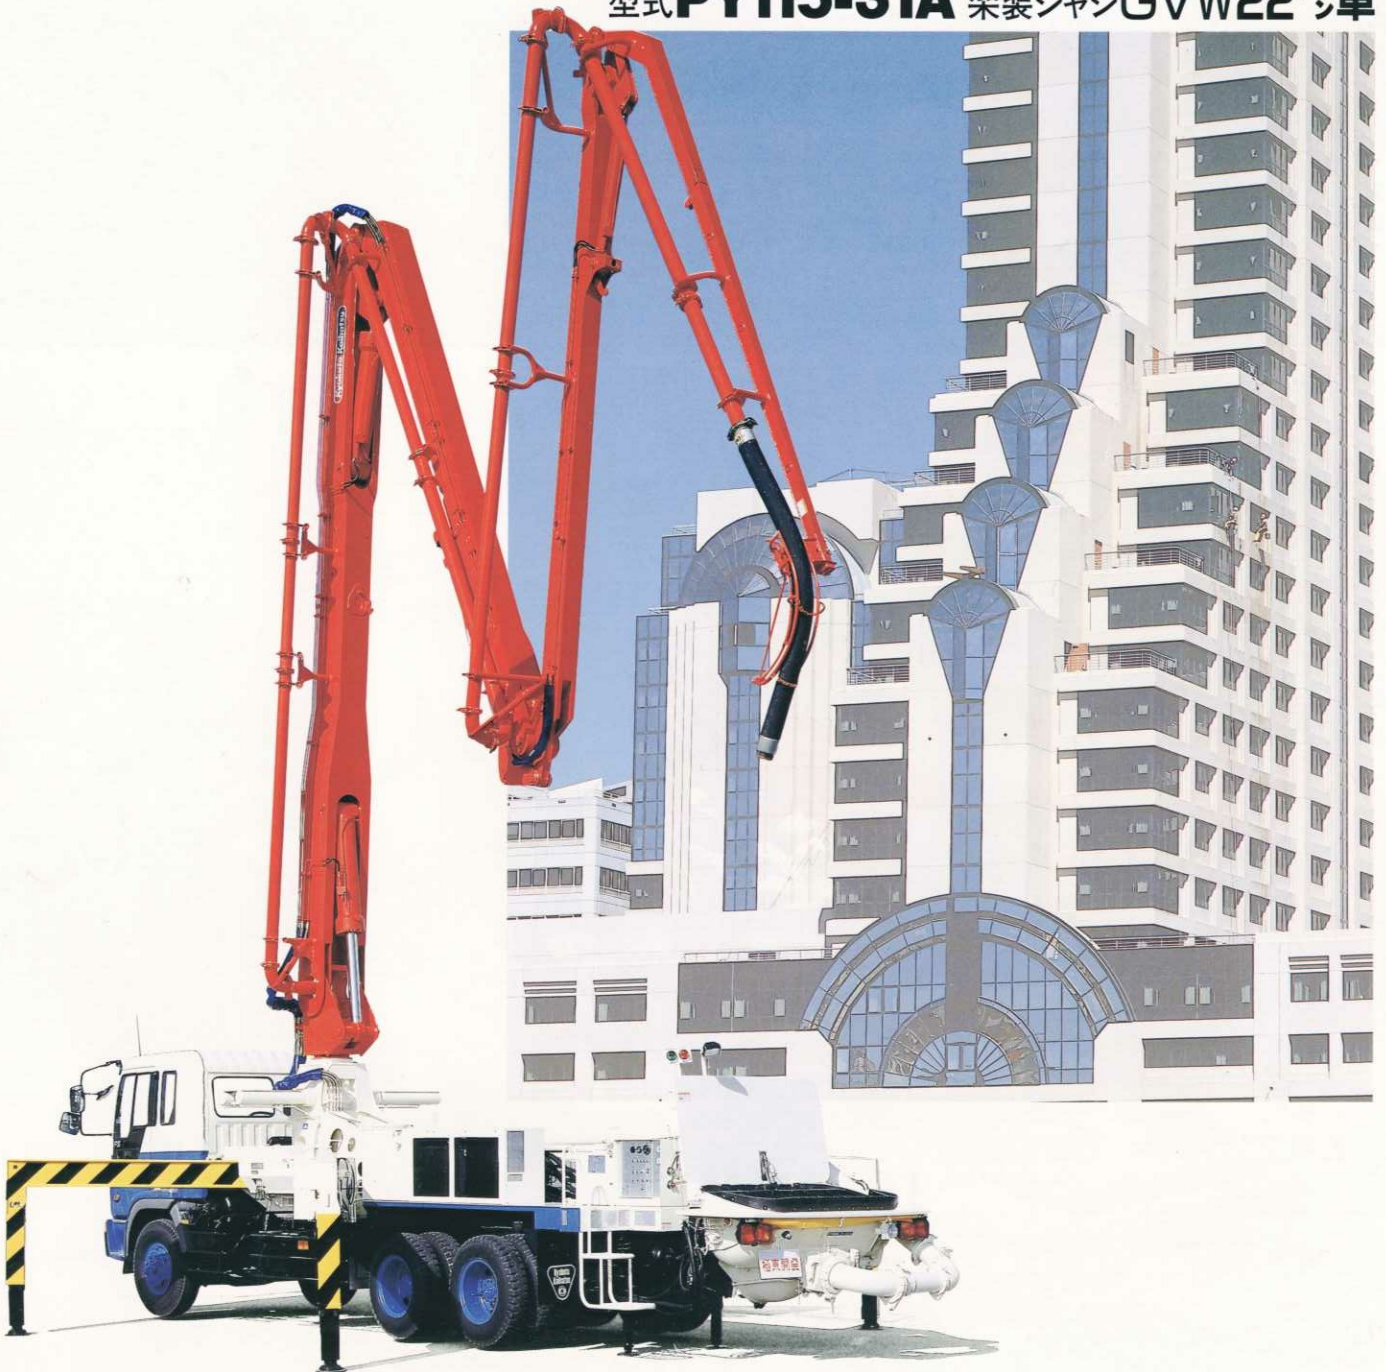

ブーム付コンクリートポンプ車  
**ピストンクリート**<sup>®</sup>

型式 **PY115-31A** 架装シャシ **GVW22ト**車

## ■主要諸元

型 式		極東PY115-31			
仕 様	仕 様	9Bシリンダ仕様			
	標準圧送システム	最大吐出量 (吐出量×吐出圧力)	115m <sup>3</sup> /h×45kgf/cm <sup>2</sup>		
		最大圧送距離	水 平	垂 直	
			100A 配管	320m	120m
	125A 配管		410m	140m	
	150A 配管	570m	160m		
	高圧圧送システム	最大吐出量 (吐出量×吐出圧力)	80m <sup>3</sup> /h×65kgf/cm <sup>2</sup>		
		最大圧送距離	水 平	垂 直	
			100A 配管	450m	160m
			125A 配管	610m	200m
150A 配管	810m	240m			
注	高圧圧送で圧送作業を行う場合は、コンクリート輸送配管、ジョイント等に高圧がかかり注意を要しますので、サービス技術員にご相談ください。				
	コンクリートスランブ値	5~23cm			
	残コン排出方式	水洗			
	輸送管径	100A・125A・150A			
	最大骨材径	100A	25mm		
		125A	40mm(細目)		
		150A	40mm(荒目)		
	コンクリートシリンダ数	2			
	シリンダ径×ストローク	φ225×1650mm			
	ポンプ本体	ホッパ	容 積 500ℓ		
水タンク		地 上 高 約1.25m			
高圧水ポンプ (配管洗浄用) 自吸式		型 式	複動ピストン式		
		最大吐出量	25m <sup>3</sup> /h		
電動水ポンプ (車体洗浄用)		最大吐出量	60kgf/cm <sup>2</sup> (80kgf/cm <sup>2</sup> )		
		最大吐出圧力	40ℓ/min		
ブーム		型 式	全油圧4段屈折式		
		最大地上高	27.1m		
		最大地上高	30.7m		
		旋 回 角 度	370°限定		
	操 作 方 式	電磁油圧式(手動・リモコン両用)			
	使用輸送管径	125A			
	アウトリガ	型 式	張出し、ジャッキ油圧式		
		前部・スイング張出しタイプ	6.2m(最大)		
	アンストジャッキスパン	1.0m(固定)			
	操 作 方 式	コントロールパネルによる集中制御			
その他	車 両 全 長	約10930mm			
	車 両 全 幅	約2490mm			
	車 両 全 高	約3755mm			
	車 両 総 重 量	約21050kg			

## ■外観図