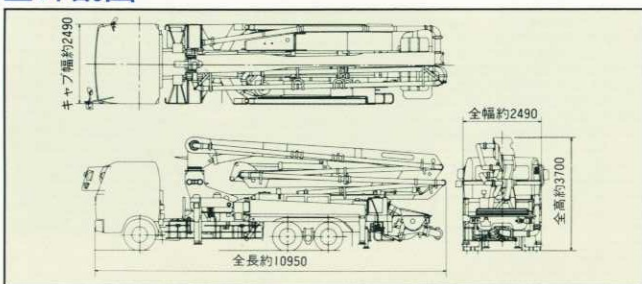

## ■主要諸元

型 式		極東PY115-31			
仕 様	仕 様	9Bシリンダ仕様			
	標準圧送システム	最大吐出量 (吐出量×吐出圧力)	115m <sup>3</sup> /h×45kgf/cm <sup>2</sup>		
		最大圧送距離	水 平	垂 直	
			100A 配管	320m	120m
	125A 配管		410m	140m	
	150A 配管	570m	160m		
	高圧圧送システム	最大吐出量 (吐出量×吐出圧力)	80m <sup>3</sup> /h×65kgf/cm <sup>2</sup>		
		最大圧送距離	水 平	垂 直	
			100A 配管	450m	160m
			125A 配管	610m	200m
150A 配管	810m	240m			
注	高圧圧送で圧送作業を行う場合は、コンクリート輸送配管、ジョイント等に高圧がかかり注意を要しますので、サービス技術員にご相談ください。				
	コンクリートスランブ値	5~23cm			
	残コン排出方式	水洗			
	輸送管径	100A・125A・150A			
	最大骨材径	100A	25mm		
		125A	40mm(細目)		
		150A	40mm(荒目)		
	コンクリートシリンダ数	2			
	シリンダ径×ストローク	φ225×1650mm			
	ポンプ本体	ホッパ	容 積 500ℓ		
水タンク		地 上 高 約1.25m			
高圧水ポンプ (配管洗浄用) 自吸式		型 式	複動ピストン式		
		最大吐出量	25m <sup>3</sup> /h		
電動水ポンプ (車体洗浄用)		最大吐出量	60kgf/cm <sup>2</sup> (80kgf/cm <sup>2</sup> )		
		最大吐出圧力	40ℓ/min		
ブーム		型 式	全油圧4段屈折式		
		最大地上高	27.1m		
		最大地上高	30.7m		
		旋 回 角 度	370°限定		
	操 作 方 式	電磁油圧式(手動・リモコン両用)			
	使用輸送管径	125A			
	アウトリガ	型 式	張出し、ジャッキ油圧式		
		前部・スイング張出しタイプ	6.2m(最大)		
	アンストジャッキスパン	1.0m(固定)			
	操 作 方 式	コントロールパネルによる集中制御			
その他	車 両 全 長	約10930mm			
	車 両 全 幅	約2490mm			
	車 両 全 高	約3755mm			
	車 両 総 重 量	約21050kg			

## ■外観図