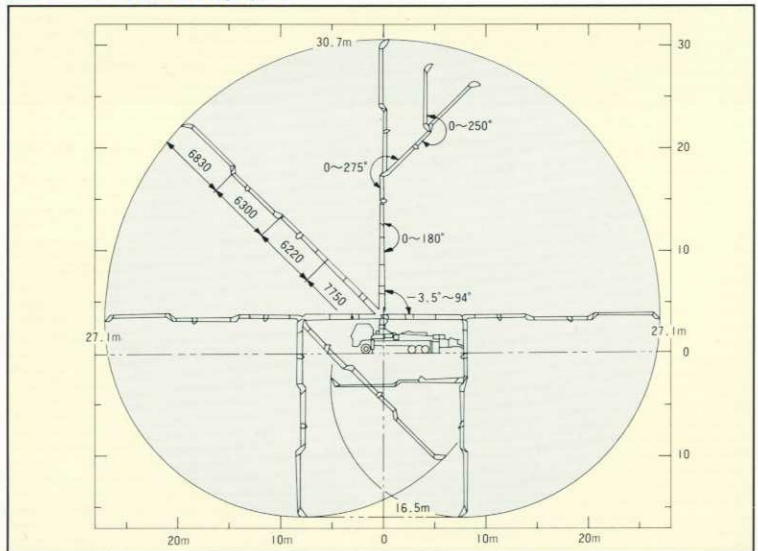

■ブーム作動範囲図

極東開発工業株式会社 CM(コンクリートポンプ)営業部
(ミキサトラック) 営業部
TEL(03)3435-5359(ダイヤルイン)

本 社 西宮市甲子園口6-1-45 〒663 TEL(0798)66-1000

東京本部 東京都港区浜松町2-4-1世界貿易センタービル24F 〒105 TEL(03)3435-5351

北海道営業所 TEL(011)816-6051
旭川出張所 TEL(0166)27-1335
釧路営業所 TEL(0154)52-1722
東北営業所 TEL(022)236-6692
青森営業所 TEL(0177)43-4001
盛岡出張所 TEL(0196)25-5590
秋田出張所 TEL(0188)63-9048
福島営業所 TEL(0249)34-0663
東部営業部 TEL(03)3435-5359
茨城出張所 TEL(0292)27-5162
栃木営業所 TEL(0286)49-9220
高崎営業所 TEL(0273)62-6485
埼玉営業所 TEL(048)647-4366

東関東営業所 TEL(043)234-3721
多摩営業所 TEL(0425)52-9501
神奈川営業所 TEL(0462)63-7000
新潟営業所 TEL(025)244-9161
長野営業所 TEL(0263)35-0073
中部営業部 TEL(0568)71-2231
富山営業所 TEL(0764)21-1248
北陸営業所 TEL(0762)63-6691
福井営業所 TEL(0776)26-7738
静岡営業所 TEL(054)288-4023
三重営業所 TEL(0593)84-3117
近畿営業部 TEL(0798)66-1011
京都営業所 TEL(075)603-2338

岡山営業所 TEL(0862)43-0395
中国営業所 TEL(082)232-8358
山陰出張所 TEL(0852)24-1186
四国営業所 TEL(0878)82-7640
松山出張所 TEL(089)922-5603
西部営業部 TEL(092)471-1001
熊本出張所 TEL(096)387-7255
大分出張所 TEL(0975)27-5281
鹿児島営業所 TEL(0992)53-5768
沖縄営業所 TEL(098)879-6611

- ●本カタログ掲載の内容は、改良のため予告なく変更することがあります。
- ●掲載の写真にはオプション仕様を装備している場合があります。
- ●ボディカラーは撮影条件及び印刷インキの都合上、実際の色とは多少異なって見える場合があります。
- ●ご使用にあたっては、添付の取扱説明書をよく読んでからご使用ください。
- ●このカタログは、95年12月現在のものです。